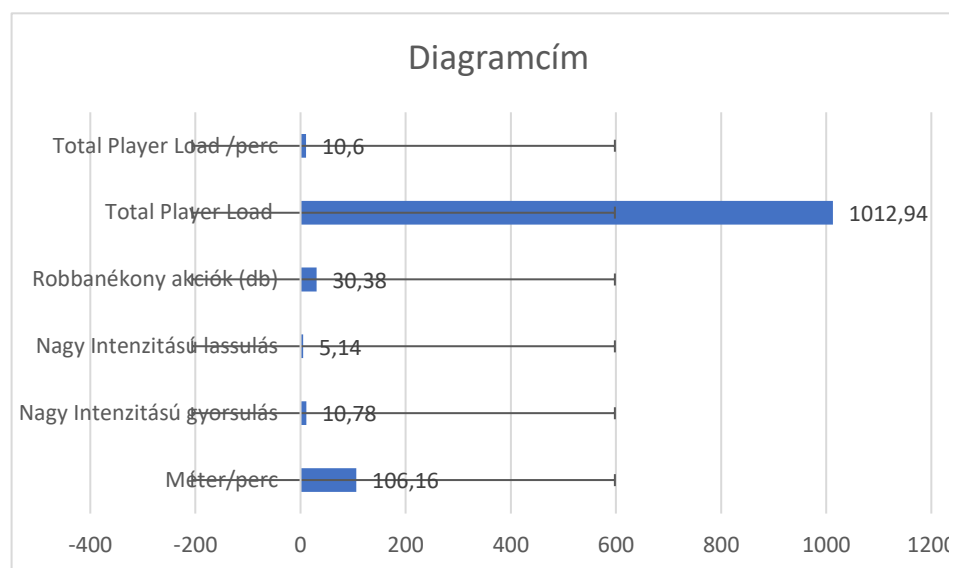

Lokomotorikus Változók	Átlag	Szórás	Mechanikai Változók
Teljes megtett távolság (m)	10145,93	760,677	Méter/perc
Közepes intenzitású futás (m)	1351,27	267,984	Nagy Intenzitású gyorsulás
Magas intenzitású futás (m)	463,27	135,068	Nagy Intenzitású lassulás
Sprint futás (m)	110,41	67,01	Robbanékony akciók (db)
Maximális sebesség (km/h)	29,36	1,682	Total Player Load
			Total Player Load /perc

Átlag	Szórás
106,16	7,73
10,78	4,458
5,14	2,86
30,38	9,546
1012,94	121,276
10,6	1,272